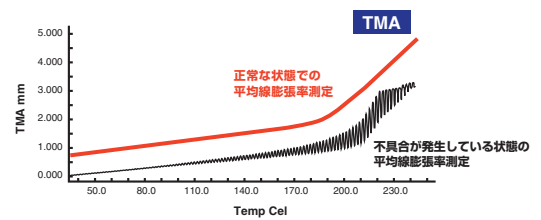

一つでも
当てはまる場合は、
✓ 定期点検
を行う目安です。

半年以上温度校正していない ✓

センサーが汚れてきて、測定結果が正常なのか不安 ✓

加熱炉の開閉駆動の動きが悪くなってきた ✓

オートサンブラが稼動する時に異音がある ✓

バリデーションの点検をする必要がある ✓

近年使用していないので、正常に動作するか不安 ✓

重要!

このような現象が出ていませんか。✓