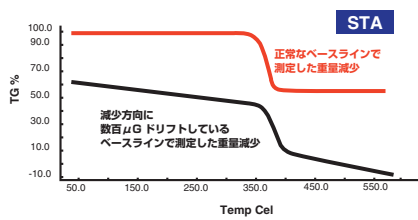

一つでも
当てはまる場合は、
✓ 定期点検
を行う目安です。

半年以上温度校正していない ✓

センサーが汚れてきて、測定結果が正常なのか不安 ✓

加熱炉の開閉駆動の動きが悪くなってきた ✓

オートサンブラが稼動する時に異音がある ✓

バリデーションの点検をする必要がある ✓

近年使用していないので、正常に動作するか不安 ✓

重要!

このような現象が出ていませんか。✓