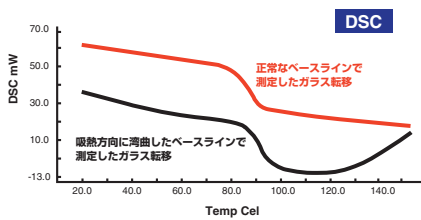

一つでも
当てはまる場合は、
✓ 定期点検
を行う目安です。

半年以上温度校正していない ✓

センサーが汚れてきて、測定結果が正常なのか不安 ✓

加熱炉の開閉駆動の動きが悪くなってきた ✓

オートサンブラが稼動する時に異音がある ✓

バリデーションの点検をする必要がある ✓

近年使用していないので、正常に動作するか不安 ✓

重要!

このような現象が出ていませんか。✓